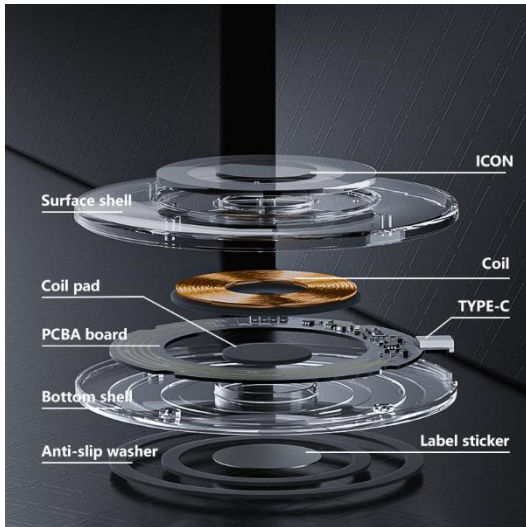

מטען אלחוטי 15W דגם 4998

מדריך הפעלה

תיאור המוצר

זהו מטען מהיר וחכם בעל חזית מעוצבת שקופה, פשוט ונוח לשימוש מאפשר טעינה אלחוטית לטלפונים חכמים ותומך בתקן Qi ומאפשר חוויית טעינה אלחוטית נוחה ובטוחה.

הוראות השימוש

1. חבר את כבל הטעינה המצורף מסוג Type-C למטען קיר חיצוני (לא כלול), חבר את צידו השני של הכבל למטען האלחוטי העגול. נורית הטעינה בצד המטען תידלק.
2. הנח את הטלפון הנייד במרכז אזור הטעינה, נורית הטעינה תהבהב באיטיות והטלפון יחל להיטען.
3. כשהטלפון יוטען במלאו הטעינה תיפסק אוטומטית ונורית הטעינה תדלוק קבוע.
4. רצוי להסיר כיסויים וחלקי מתכת מהטלפון בעת הטעינה. במידה ויש הפרעה מחלקי מתכת באזור הטעינה הנורית במטען תהבהב במהירות ותתריע שאין טעינה.

נתונים טכניים

הזנה (כניסה): 5V/3A, 9V/2.22A
הספק יציאה: 15W/10W/7.5W/5W
שקע כניסה: Type-C
הרכב חומרים: ABS+PC עמידים באש

טריפל בום סוכנויות
515837441